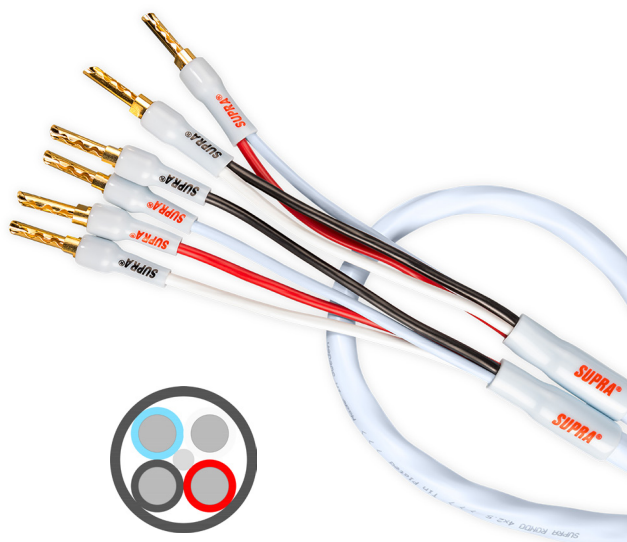

## RONDO 4X4.0 COMBICON BIWIRE

Tvinnad högtalarkabel med banan/spadkontakt

Dimension: 4x4.0mm<sup>2</sup> / AWG 11

Rev.datum: 2026-05-18

Stat-nr: 8544429010

Ursprungsland: Sverige

- Tvinnad - Mycket flexibel
- Låg induktans - Bi-wire kopplad
- Utbytbara kontakter med M6-gänga, banan/spade
- Förtennad kabel - Korrosionsbeständig

### RONDO 4x4.0 COMBICON BIWIRE

Högkvalitativ högtalarkabel med fyra förtennade flertrådiga ledare, tätt tvinnade för optimal störningsreduktion och låg induktans. Denna färdigterminerade version är utrustad med våra premium Supra Combi-Con-kontakter, vilket gör det möjligt att växla mellan banan/BFA- och gaffelterminering när installationens krav förändras. Kontaktkroppen och ledarna pressas samman under högt tryck för att skapa en perfekt lufttät anslutning med maximal tillförlitlighet och signalintegritet.

Typiska användningsområden inkluderar högpresterande Hi-Fi-system, korta till medellånga kabellängder, bi-wire- eller bi-amp-installationer samt krävande professionella scenmiljöer.

### KONSTRUKTION

Kabel:	<a href="#">Rondo 4x4.0</a>
Area:	4x4.0mm <sup>2</sup> / AWG 11, Star Quad 2x8mm <sup>2</sup>
Ledare:	+ blå/röd, - svart/vit
Mantel:	PVC GA78, rund
Diameter, nom.	11 mm
Färg:	Isblå & Antracitgrå (andra färger på beställning)
Märkning:	SUPRA RONDO 4x2.5 > Made in Sweden > Metermärkning
Kablage:	Biwire stereopar, 2 > 4 kontakter, höger = röd, vänster = svart
Kontakter:	Combicon, 12 x bananstift & 12 x spadar ingår
- Material:	24K guldpläterad koppar
- Montering:	Krimp, Combicon 4x CB03, 8x CB02
- Böjskydd:	Sleeve 4x S4-6 röd/svart & 8x S1-2 röd/svart
Kabelplitt:	20cm, Sleeve 2 x S9 röd, 2 x S9 svart
Signalriktning:	Följ pilar > Förstärkare > Högtalare
Förpackning:	23x20x4cm