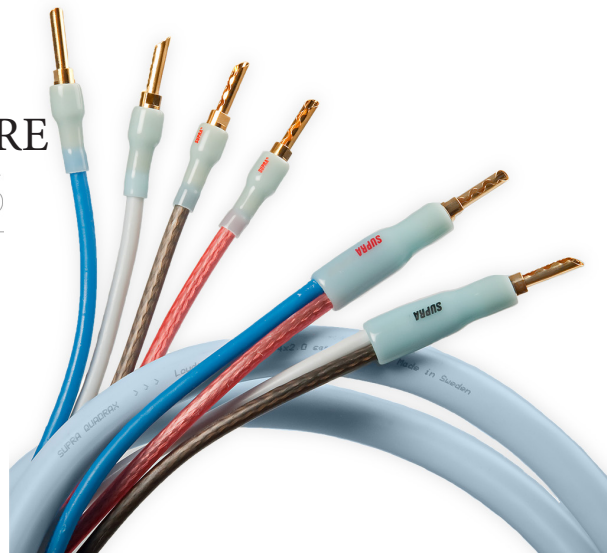

SUPRA QUADRAX COMBICON BI-WIRE

Högtalarkabel

Dimension: 4x2.0mm² / AWG 15

Rev. datum: 2026-05-13

Stat-nr: 8544429010

Ursprungsland: Sverige

- Star Quad konfiguration, Bi-Wire
- Extremt låginduktiv
- Utbytbara kontakter med M6-gänga, banan/spade
- 24K guldpläterade kopparkontakter

QUADRAX COMBICON BI-WIRE Högtalarkabel med Emphasis

med Supra CombiCon krimpkontakter, Star Quad (4→4) bi-wire-version

Den tubformade ledarkonstruktionen består av 120 individuellt tennpläterade trådar som formas till ett rör runt en polypropylenkärna (PP). Denna design säkerställer en jämn effektiv ledararea över alla frekvenser, vilket minskar variationer kopplade till skin-effekt och bidrar till mer linjär och transparent signalöverföring med snabb transientrespons.

I Star Quad-konfiguration minimerar den symmetriska ledargeometrin elektromagnetisk strålning och förbättrar avvisningen av RFI. De motriktade strömvägarna reducerar induktans och hjälper till att neutralisera externa och interna magnetfält, vilket ger bättre störimmunitet och stabilare signal.

Tennpläterade trådar förbättrar långsiktig elektrisk stabilitet genom att minska oxidation och säkerställa jämn strömfördelning mellan trådarna, vilket ger konsekvent ledningsförmåga över tid.

Supra CombiCon-kontakterna krimpas under högt tryck och bildar en gastät, mekaniskt stabilt och homogent förbindelse med mycket låg övergångsresistans – jämförbar med en kallsvetsa.